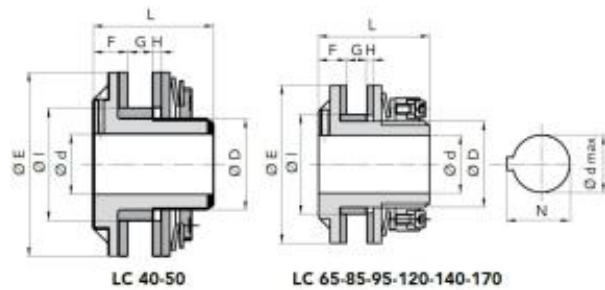

**08095000**

LC - Limitatori di coppia a frizione

**Disegno Tecnico 2D**

**Vista 3D Dinamica**

**Specifiche Tecniche**

Numero di parte (CODE)	08095000
Tipo (TYPE)	LC 95
Ø E (E) mm	95
Ø Ih8 (IH8) mm	60
Ø d (DM) mm	15
F (F) mm	17.0
G (G) mm	11.0
H (H) mm	4.0
Ø D (D) mm	52
L (L) mm	67.0
Max. bore keyway DIN 6885/1 on request Ø dmax (DMAX) mm	35
N (N) mm	38.3
Peso (WEIGHT) kg	2.170